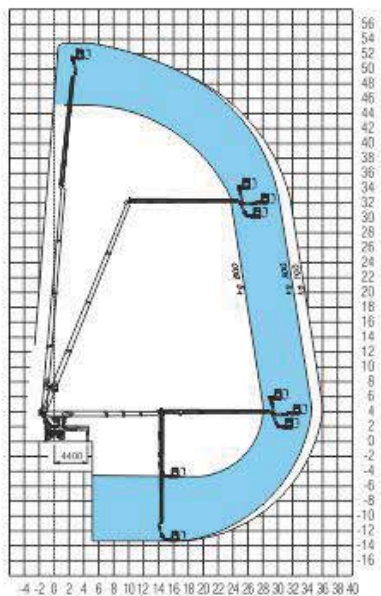

54,00 m

52,00 m

36,00 m

230x360x90x110

600 kg

26_{TON.}

Apr Ste
54TJJ

900 kg

700°

aluminium

360°

electro

HE+HE