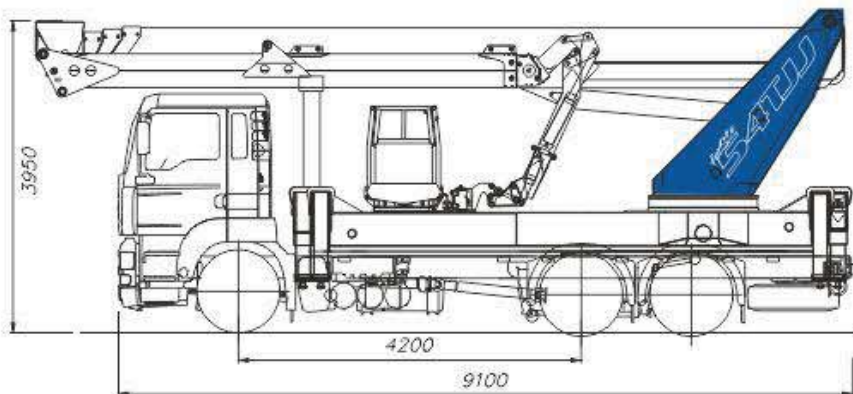

54,00 m

52,00 m

36,00 m

230x360x90x110

600 kg

26_{TON.}

Apr Ste
54TJJ

900 kg

700°

aluminium

360°

electro

HE+HE