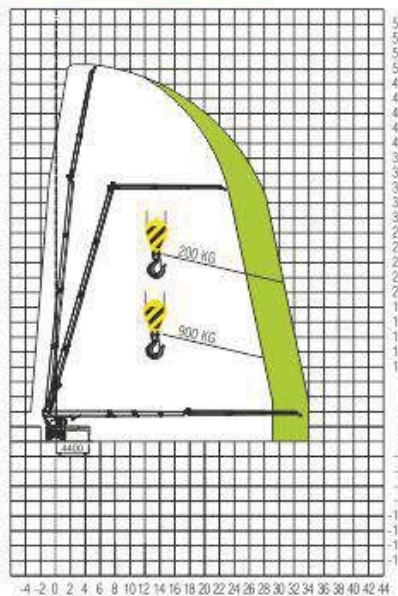

54,00 m

52,00 m

36,00 m

230x360x90x110

600 kg

26_{TON.}

Apr Ste
54TJJ

900 kg

700°

aluminium

360°

electro

HE+HE